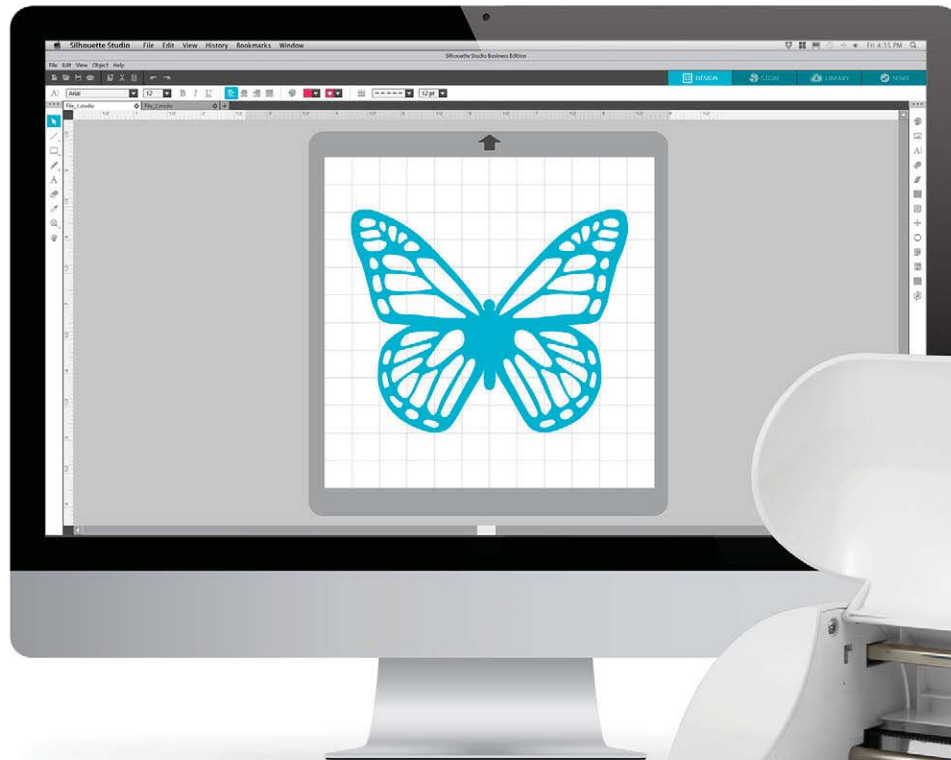

Design Your Way

.....

Choose from over 100,000 ready-made designs available in the Silhouette Design Store or make your own designs in the Silhouette Studio® software.

**ДЕЛОВАЯ
ИНИЦИАТИВА**

г. Минск, л. Жуковского, 11а, офис 23
Тел./факс: + 375 17 227-01-00
Моб. MTS: + 375 29 777-71-22
E-mail: info@delinit.by
[Http:// www.delinit.by](http://www.delinit.by)